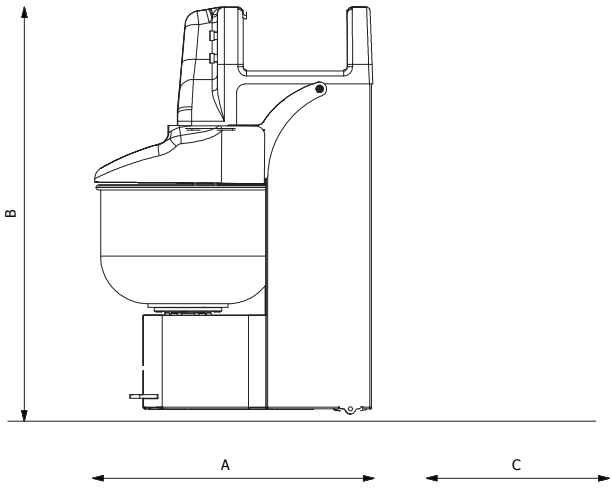

GECOMA

Les Pétrins à bras plongeants

DOUBLE ARM MIXER BE/BR SERIES

IMPASTATRICE A BRACCI TUFFANTI / SERIE BE-BR

ESSEVE E-DIRECT SRL - photo: Maria Orlia
ED 10/17

BE 25/50

BR 40/50/60/80/100/120/160

Quando descritto nel presente depliant è modificabile, senza preavviso, al solo scopo di migliorare il prodotto. / The article described is modifiable without prior warning, the sole aim being that of improving the product. / Ces descriptions peuvent faire l'objet de modifications sans préavis dans le seul but d'améliorer le produit. / Todo lo descrito puede ser modificado, sin aviso anticipado, con el fin de mejorar el producto. / Die obigen Ausführungen können ohne Vorwarnung, zum Zwecke einer Verbesserung des Produkts, geändert werden.